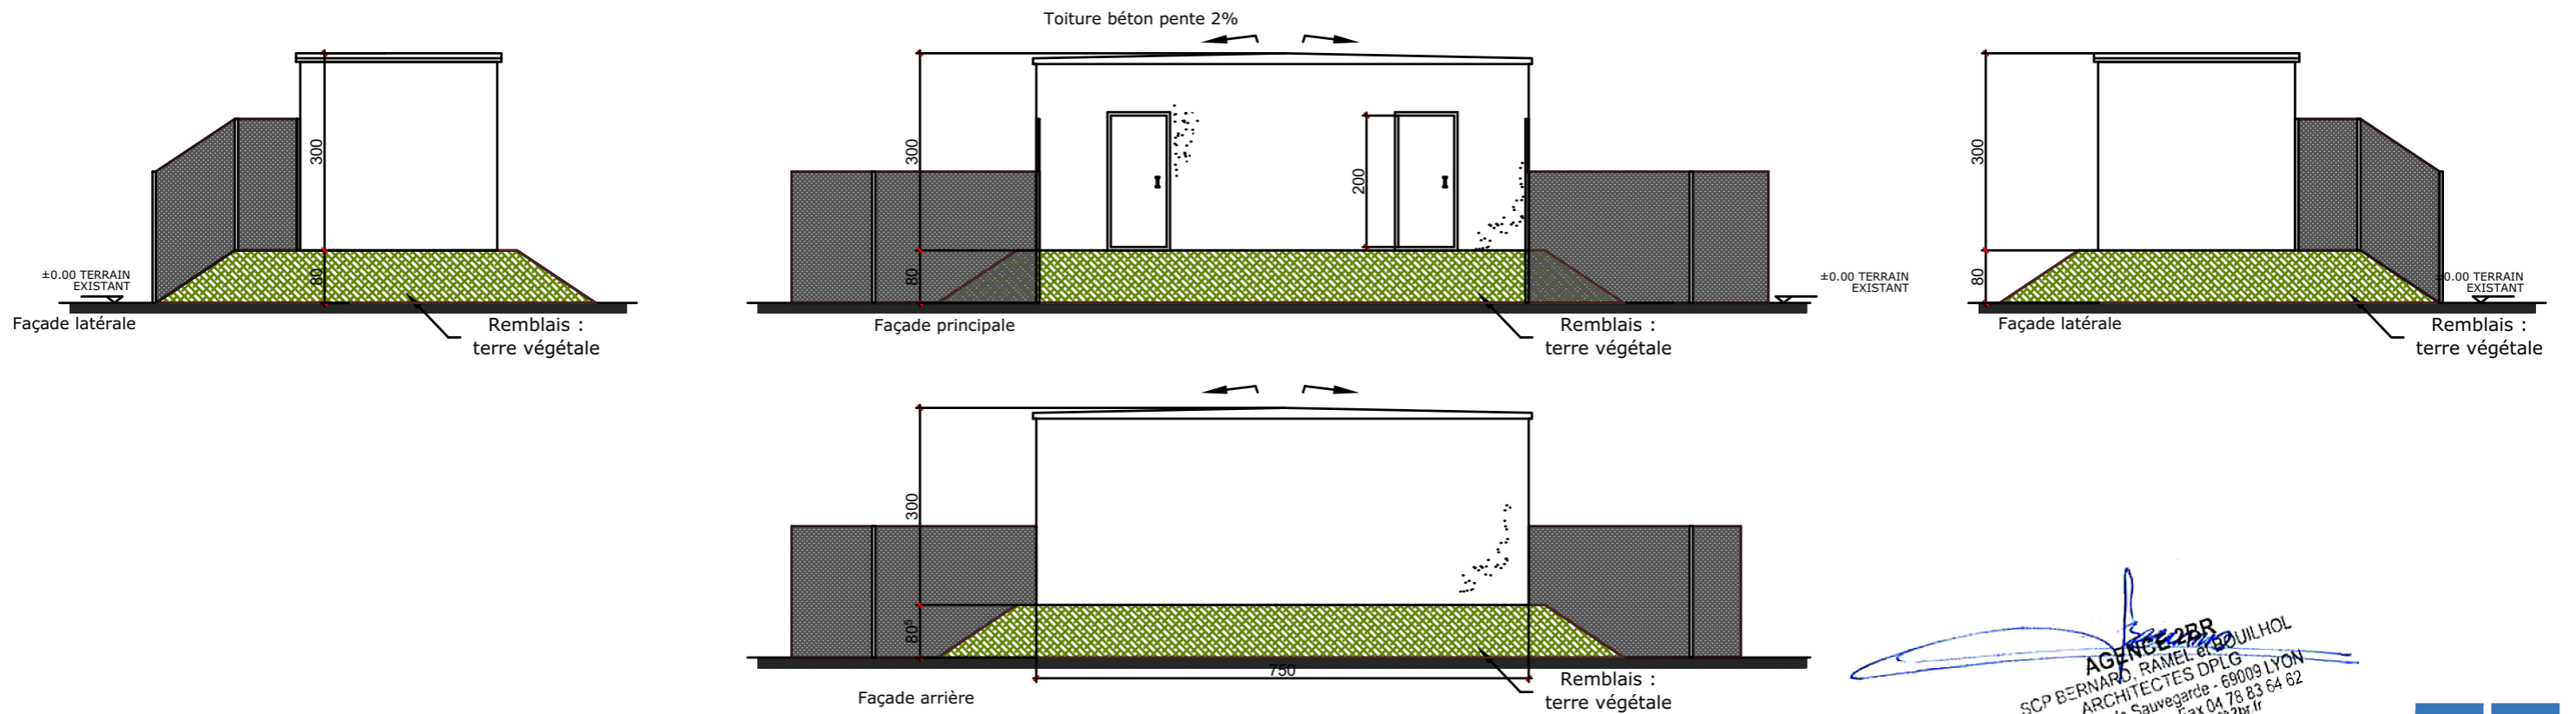

PC 5.1 - PLAN ET FAÇADES DU POSTE DE LIVRAISON

PLAN DE TOITURE - Echelle 1:100

Photo d'illustration

 RAL 9001

FAÇADES - Echelle 1:100

AGENCE 2BR
 SCP BERNARD, RAMEL et BOUILHOL
 ARCHITECTES DPLG
 582, allée de la Sauvegarde - 69009 LYON
 Tél: 64 78 83 61 87 - Fax 04 78 83 64 62
 e-mail: agence@2br.fr