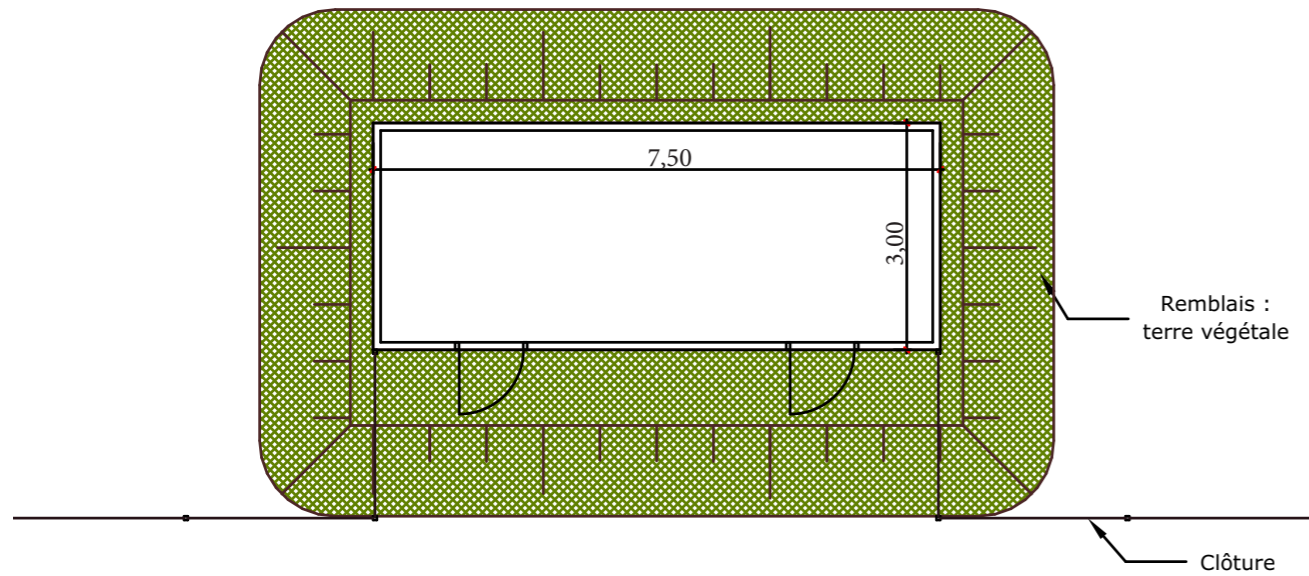

PC 5.1 - PLAN ET FAÇADES DU POSTE DE LIVRAISON

PLAN DE TOITURE - Echelle 1:100

Photo d'illustration

 RAL 9001

FAÇADES - Echelle 1:100

AGENCE 2BR
 SCP BERNARD, RAMEL et BOUILHOL
 ARCHITECTES DPLG
 582, allée de la Sauvegarde - 69009 LYON
 Tél: 64 78 83 61 87 - Fax 04 78 83 64 62
 e-mail: agence@2br.fr